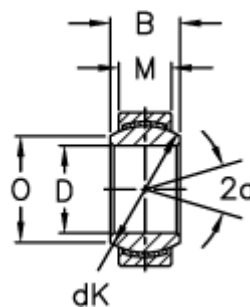

Varenummer: 03442060
Beskrivelse: Fluro Ledleje GE 60EC-NIRO

Mål

A	= 90 0 -0,015
B	= 44
D	= 60 0 -0,015
dK	= 80
Dynamisk belastning C (kN)	= 481
Kipvinkel	= 6
M	= 36
O	= 66.8

Statisk belastning C0 (kN)	= 935
Vægt	= 1000